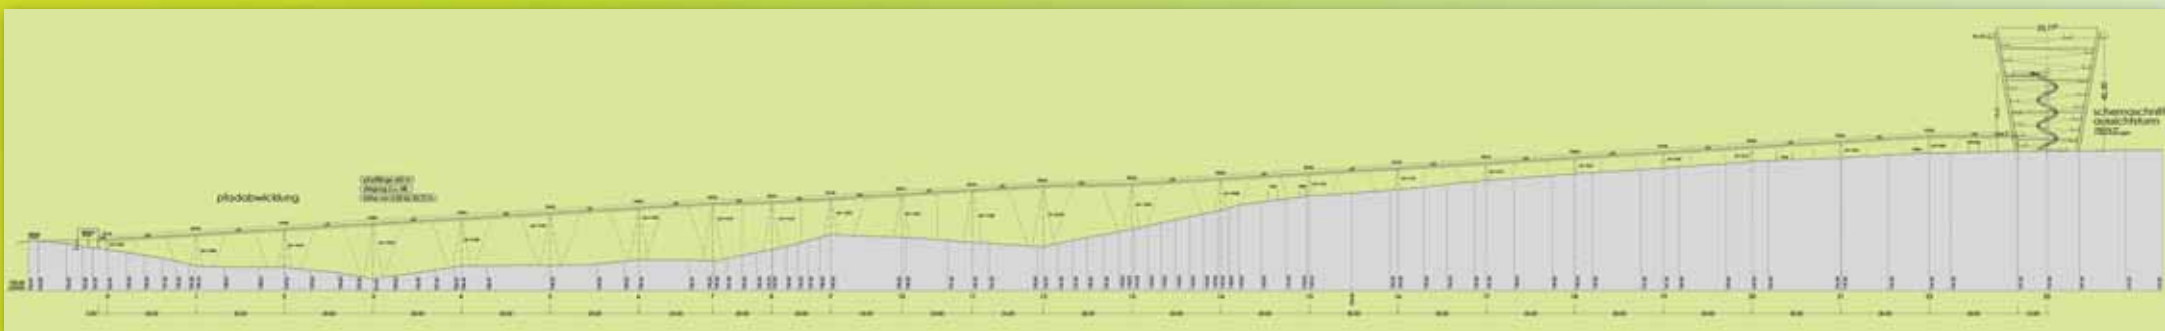

geplante Eröffnung  
Sommer 2014

- Gesamtlänge: ca. 1.200 Meter
- Turmhöhe: ca. 40 Meter
- Pfadhöhe: bis zu 21 Meter
- komplett barrierefrei

geplanter 40 m hoher Aussichtsturm auf dem Sommerberg in Bad Wildbad

geplanter Verlauf des Baumwipfelpfades

Höhenprofil des geplanten Pfades